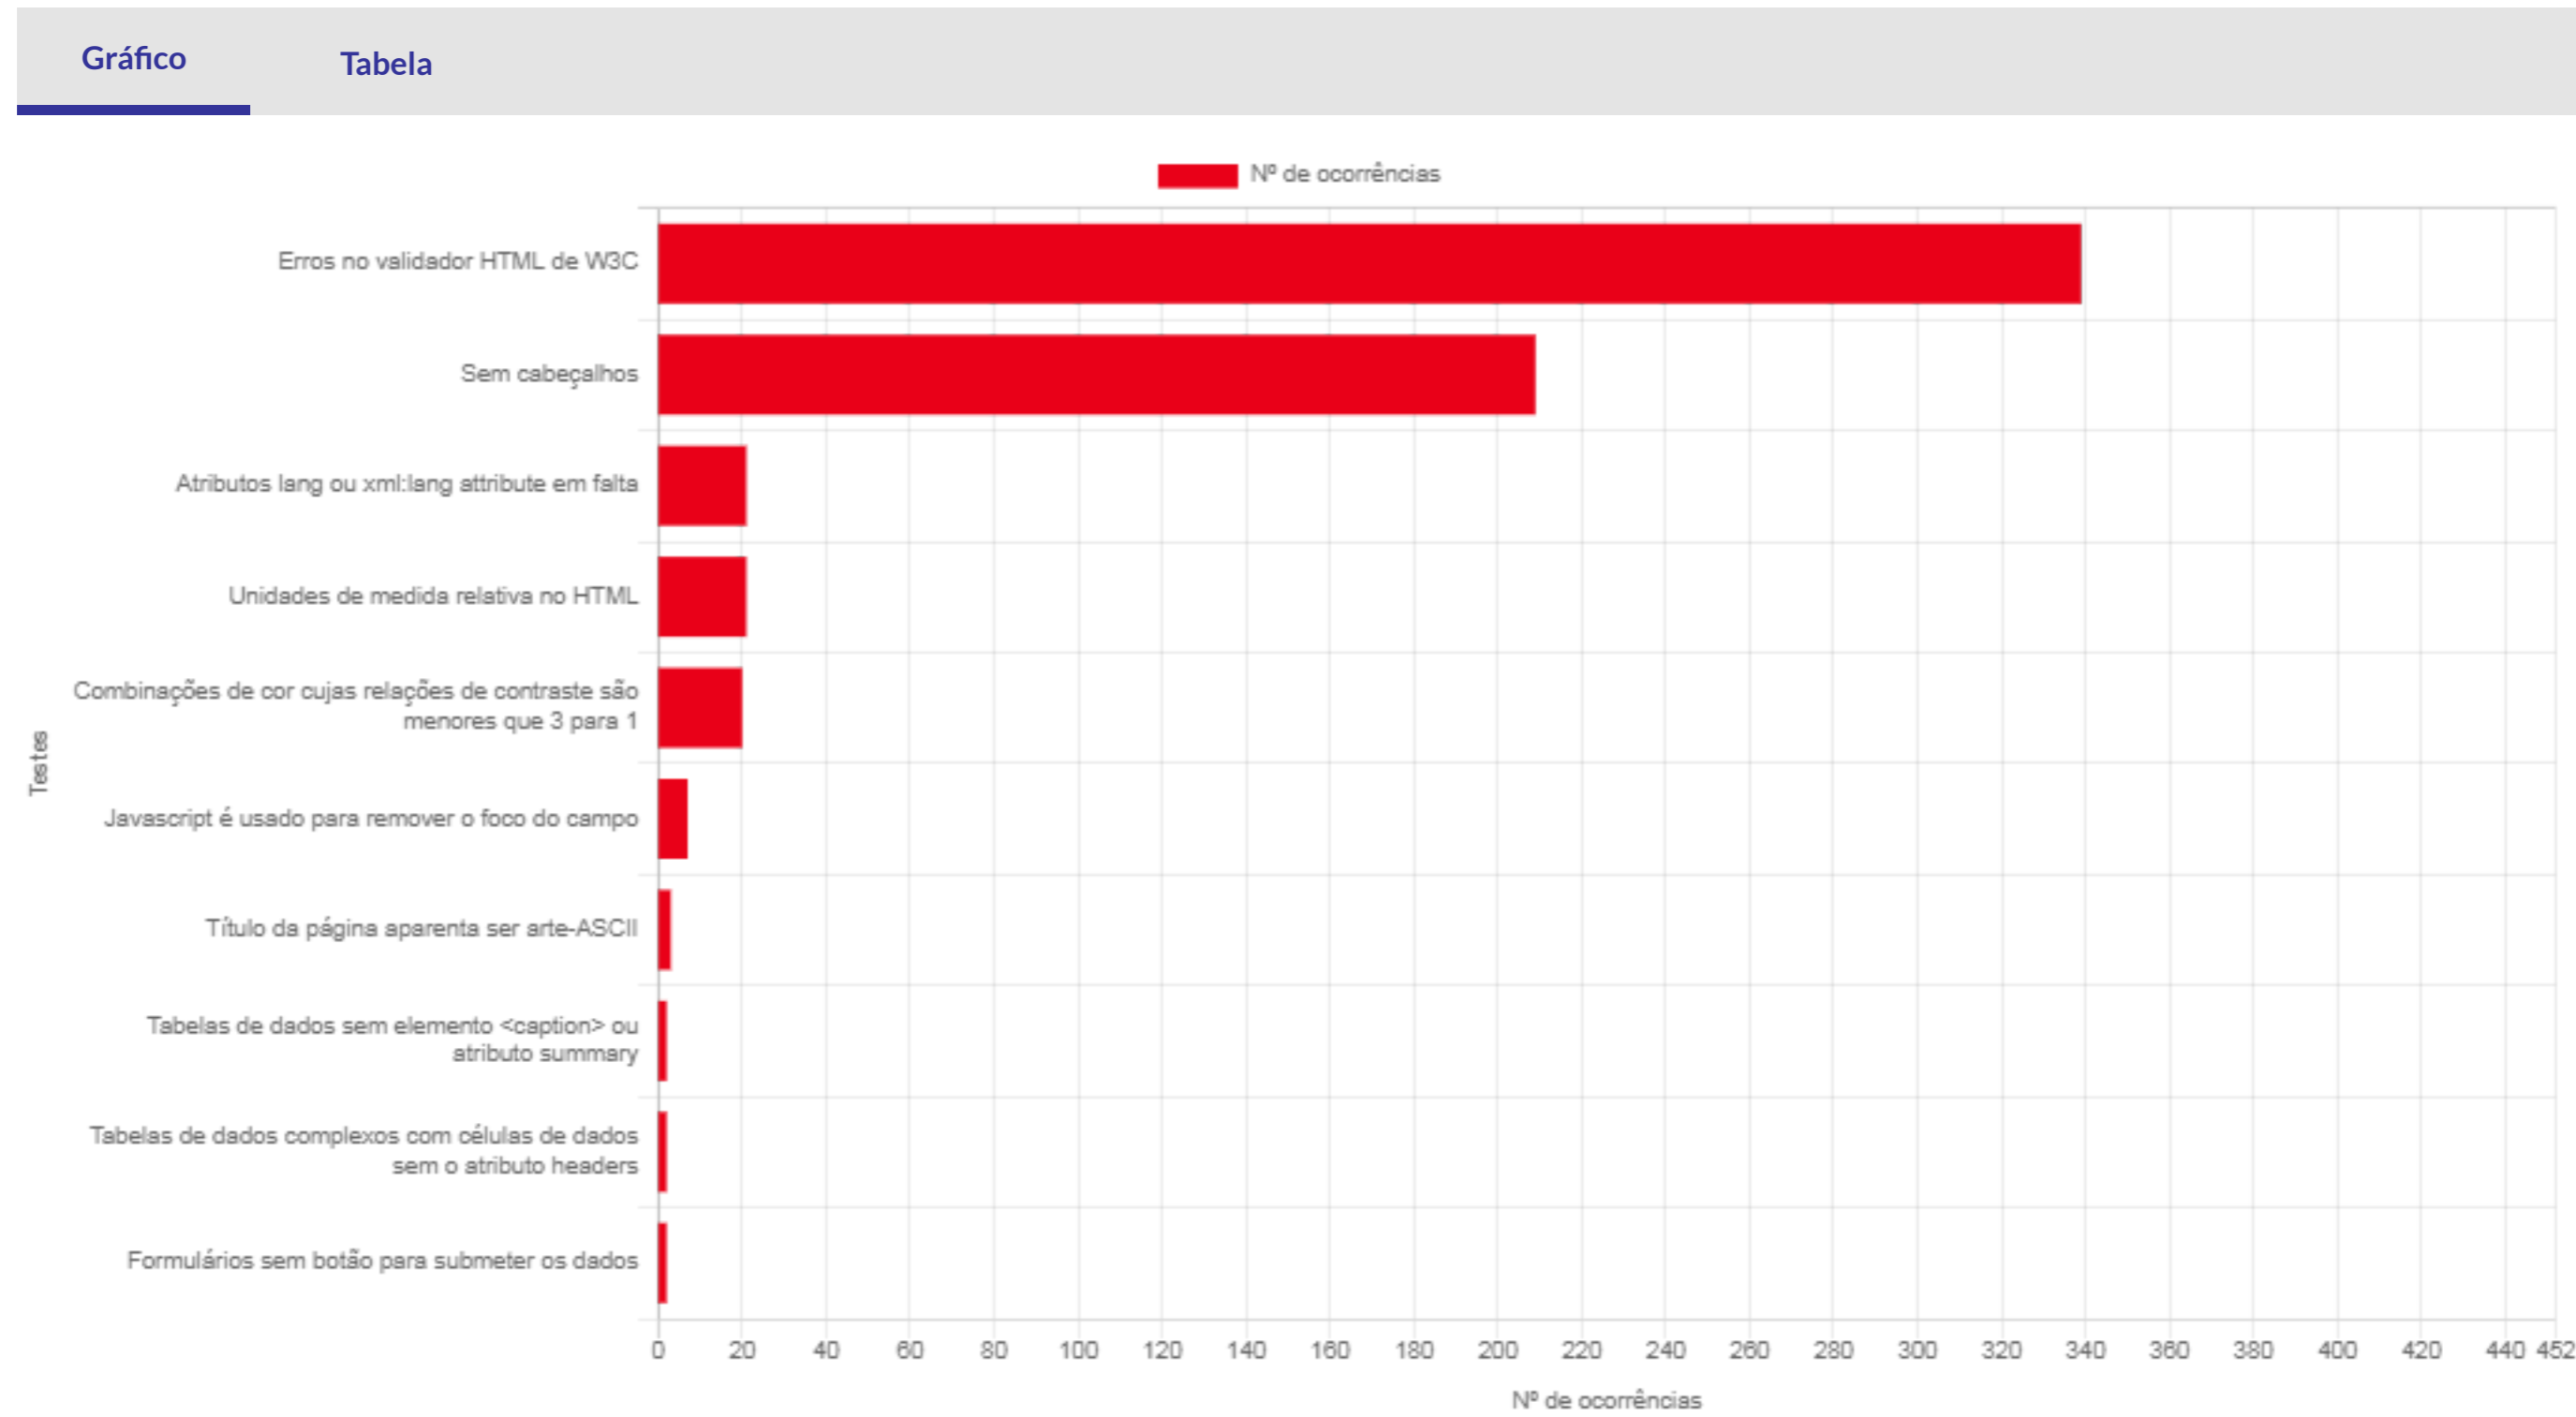

Mancha de acessibilidade

Distribuição de pontuações

Boas práticas

Más práticas

10 erros mais frequentes

3 erros mais comuns por nível de conformidade

(Por nº de páginas)

3 erros mais comuns de prioridade "A"		
1. Erros no validador HTML de W3C	erro em 21 páginas	
2. Sem cabeçalhos	erro em 21 páginas	
3. Atributos lang ou xml:lang attribute em falta	erro em 21 páginas	
3 erros mais comuns de prioridade "AA"		
1. Unidades de medida relativa no HTML	erro em 21 páginas	
2. Combinações de cor cujas relações de contraste são menores que 3 para 1	erro em 7 páginas	
3 erros mais comuns de prioridade "AAA"		
1. Links com mesmo texto apontam para destinos diferentes	erro em 1 páginas	

Distribuição detalhada de erros

Erro	Erros por página	Ocorrências	Páginas	Nível
Erros no validador HTML de W3C	de 11 a 13 erros em 7 páginas 14 erros em 6 páginas de 15 a 22 erros em 4 páginas de 24 a 26 erros em 4 páginas	339	21	A
Sem cabeçalhos	de 5 a 6 erros em 10 páginas de 8 a 12 erros em 5 páginas 13 erros em 4 páginas de 20 a 22 erros em 2 páginas	209	21	A
Atributos lang ou xml:lang attribute em falta	1 erro em 21 páginas	21	21	A
Unidades de medida relativa no HTML	1 erro em 21 páginas	21	21	AA
Combinações de cor cujas relações de contraste são menores que 3 para 1	1 erro em 4 páginas 4 erros em 1 página 6 erros em 2 páginas	20	7	AA
Javascript é usado para remover o foco do campo	1 erro em 3 páginas 2 erros em 2 páginas	7	5	A
Título da página aparenta ser arte-ASCII	1 erro em 3 páginas	3	3	A
Tabelas de dados sem elemento <caption> ou atributo summary	1 erro em 2 páginas	2	2	A
Tabelas de dados complexos com células de dados sem o atributo headers	1 erro em 2 páginas	2	2	A
Formulários sem botão para submeter os dados	1 erro em 2 páginas	2	2	A
Imagens sem atributo alt	1 erro em 1 página	1	1	A
Links com mesmo texto apontam para destinos diferentes	1 erro em 1 página	1	1	AAA