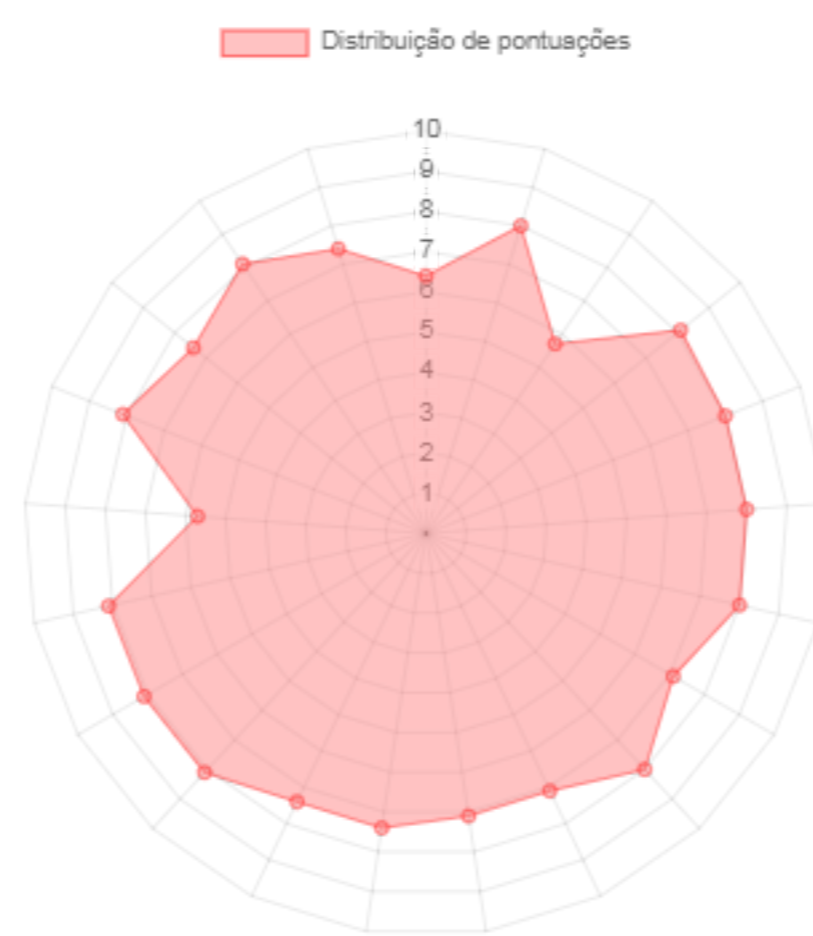

21 Páginas	0 0.0% Páginas conformes	21 100.0% Páginas não conformes
0 0.0% Conformes A sem erros de nível A	0 0.0% Conformes AA sem erros de nível A+AA	0 0.0% Conformes AAA sem erros de nível A+AA+AAA

Mancha de acessibilidade

Distribuição de pontuações

Boas práticas

Más práticas

10 erros mais frequentes

3 erros mais comuns por nível de conformidade

(Por nº de páginas)

3 erros mais comuns de prioridade "A"		
1. Erros no validador HTML de W3C	erro em 21 páginas	
2. Sem cabeçalhos	erro em 21 páginas	
3. Atributos lang ou xml:lang attribute em falta	erro em 21 páginas	
3 erros mais comuns de prioridade "AA"		
1. Unidades de medida relativa no HTML	erro em 21 páginas	
2. Combinações de cor cujas relações de contraste são menores que 3 para 1	erro em 7 páginas	
3 erros mais comuns de prioridade "AAA"		
1. Links com mesmo texto apontam para destinos diferentes	erro em 1 páginas	