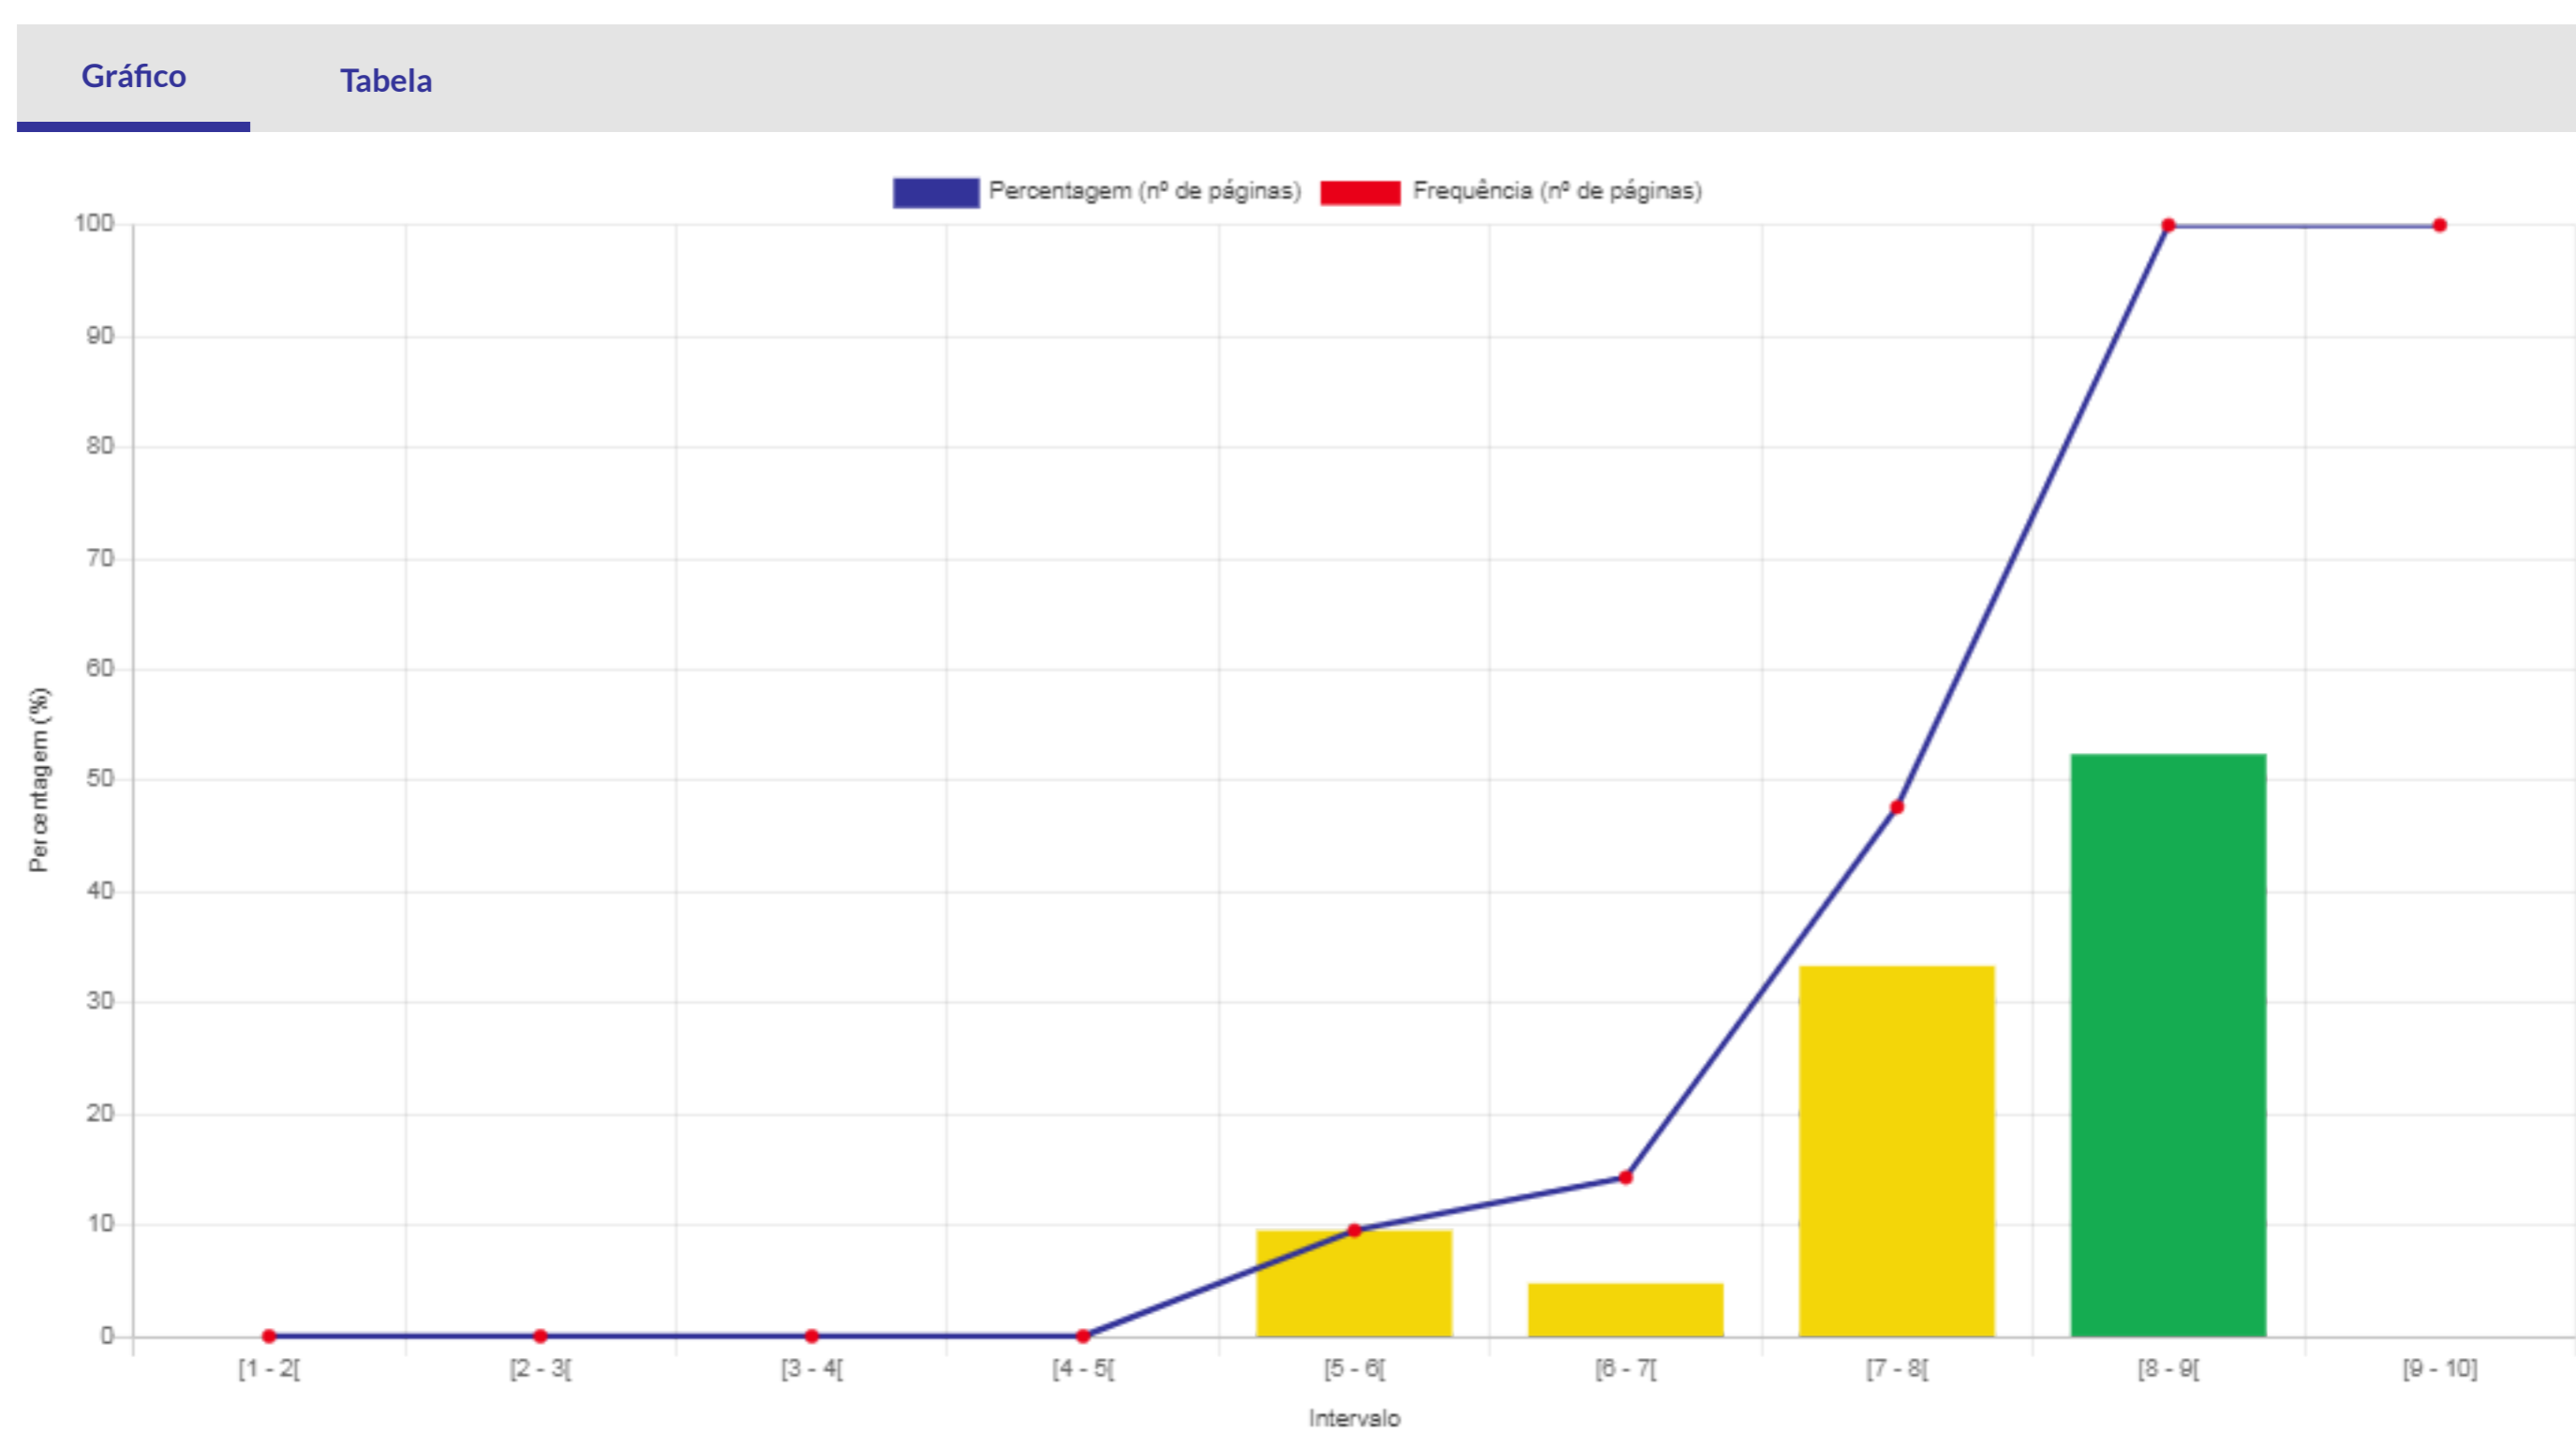

Modernização do Estado e da Administração Pública

OGP Portugal

https://ogp.eportugal.gov.pt

Estatísticas

Metadados

Avaliação mais recente numa página
Sep 17, 2020

Avaliação mais antiga numa página
Sep 17, 2020

21 Páginas	0 0.0% Páginas conformes	21 100.0% Páginas não conformes
0 0.0% Conformes A sem erros de nível A	0 0.0% Conformes AA sem erros de nível A+AA	0 0.0% Conformes AAA sem erros de nível A+AA+AAA

Mancha de acessibilidade

Distribuição de pontuações

Boas práticas

Más práticas

10 erros mais frequentes

3 erros mais comuns por nível de conformidade

(Por nº de páginas)

3 erros mais comuns de prioridade "A"		
1. Erros no validador HTML de W3C	erro em 21 páginas	
2. Sem cabeçalhos	erro em 21 páginas	
3. Atributos lang ou xml:lang attribute em falta	erro em 21 páginas	
3 erros mais comuns de prioridade "AA"		
1. Unidades de medida relativa no HTML	erro em 21 páginas	
2. Combinações de cor cujas relações de contraste são menores que 3 para 1	erro em 7 páginas	
3 erros mais comuns de prioridade "AAA"		
1. Links com mesmo texto apontam para destinos diferentes	erro em 1 páginas	